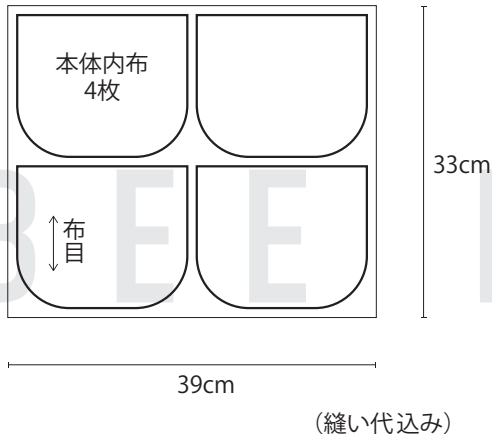

子供用フラップ付きミニポシエット

●コットン プリント

●コットン エイティスクエア無地(アッシュグレー)

●コットン ギンガムチェック(ネイビー)

BEE FACTORY

返し口8cm

B E E F A C T O R Y

2

子供用フラップ付きミニポシェット
フラップ表布/フラップ内布 共通
(縫い代込み)

マジック
テープ

B E E F A C T O R Y

B E E F A C T O R Y