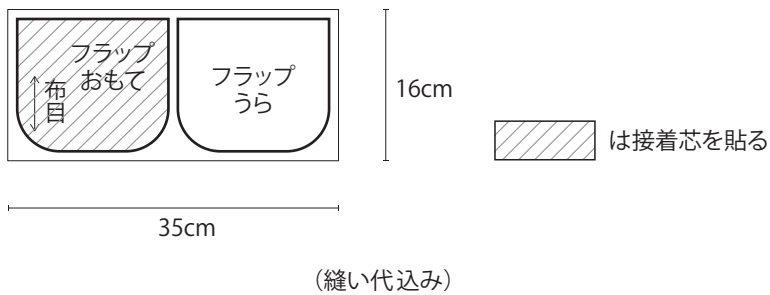

子供用フラップ付きミニポシエット

●コットン プリント

●コットン エイティスクエア無地(アッシュグレー)

●コットン ギンガムチェック(ネイビー)

BEE FACTORY

返し口8cm

B E E F A C T O R Y

2

子供用フラップ付きミニポシェット
フラップ表布/フラップ内布 共通
(縫い代込み)

マジック
テープ

B E E F A C T O R Y

B E E F A C T O R Y