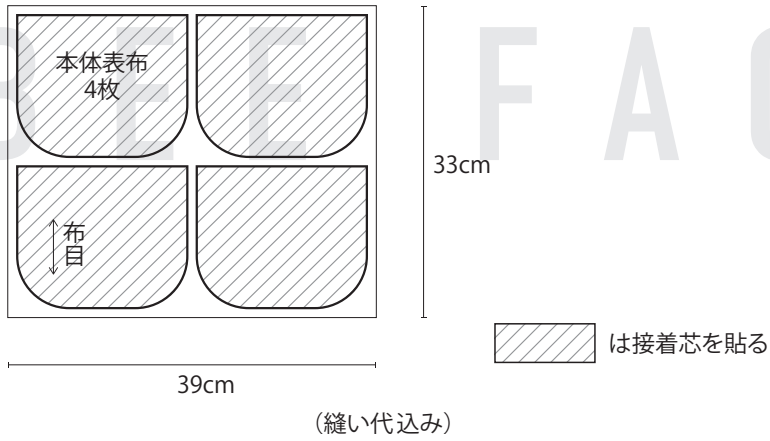

子供用フラップ付きミニポシエット

●コットン プリント

●コットン エイティスクエア無地(アッシュグレー)

●コットン ギンガムチェック(ネイビー)

BEE FACTORY

返し口8cm

B E E F A C T O R Y

2

子供用フラップ付きミニポシェット
フラップ表布/フラップ内布 共通
(縫い代込み)

マジック
テープ

B E E F A C T O R Y

B E E F A C T O R Y