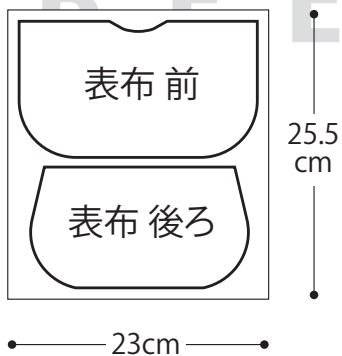

フラップ付きミニポーチ

●コットン 無地(やや厚め・ブルー)

●コットン プリント(やや厚め)

●コットン プリント

B E E F A C T O R Y

B E E F A C T O R Y

フラップ付きミニポーチ
本体 前 (表布、内布共通)
(縫い代込み)

B E E F A C T O R Y

B E E F A C T O R Y

4

フラップ付きミニポーチ
フラップ含む後ろ 内布
(縫い代込み)

布目

BEE FACTORY