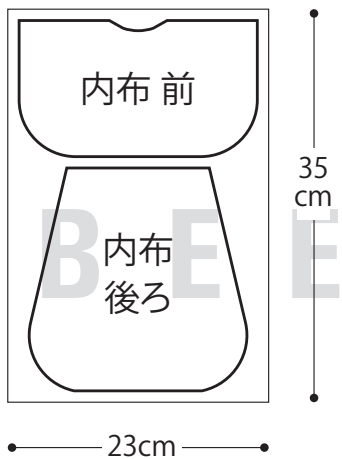

フラップ付きミニポーチ

●コットン 無地(やや厚め・ブルー)

●コットン プリント(やや厚め)

●コットン プリント

B E E F A C T O R Y

B E E F A C T O R Y

フラップ付きミニポーチ
本体 前 (表布、内布共通)
(縫い代込み)

B E E F A C T O R Y

B E E F A C T O R Y

4

フラップ付きミニポーチ
フラップ含む後ろ 内布
(縫い代込み)

布目

BEE FACTORY